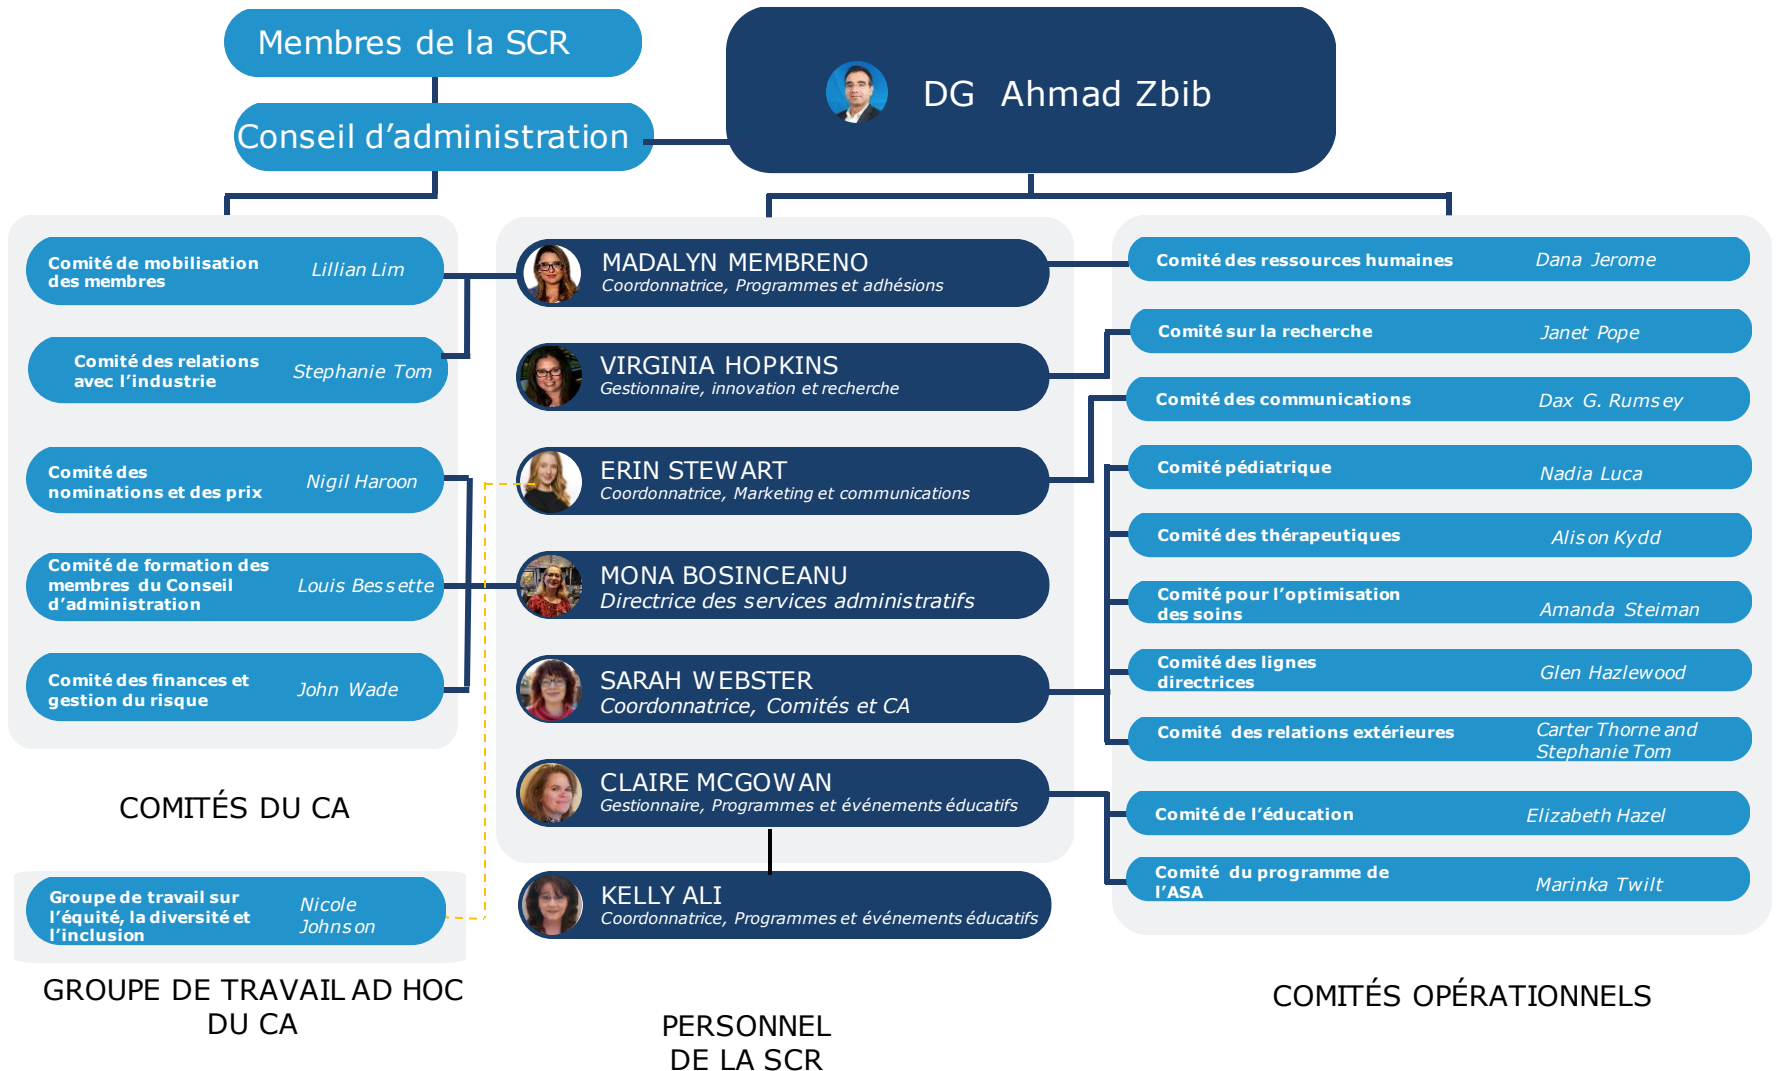

Canadian Rheumatology Association Operations Organizational Chart

Organigramme opérationnel de la Société canadienne de rhumatologie

Canadian Rheumatology Association Board of Directors Organizational Chart

Organigramme du Conseil d'administration de la Société canadienne de rhumatologie